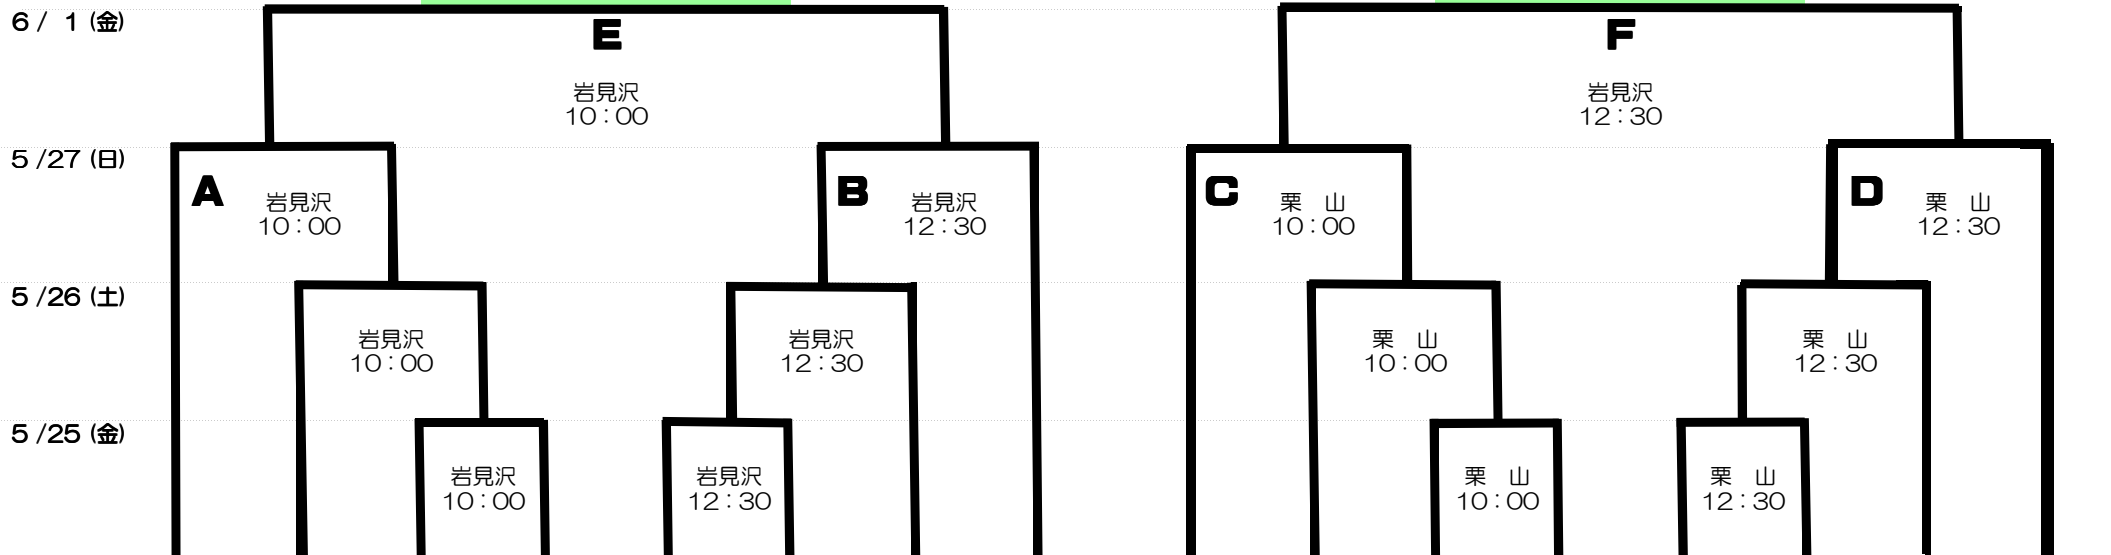

第 8 9 回 都 市 対 抗 野 球 大 会

北 海 道 地 区 予 選 大 会 (一 次)

2018.05.25 ~ 2018.05.27
2018.06.01 ~ 2018.06.03

岩見沢市野球場、栗山町民球場
岩見沢市野球場、栗山町民球場

代 表 1 [一 次]

代 表 2 [一 次]

| ① | ② | ③ | ④ | ⑤ | ⑥ | ⑦ | ⑧ | ⑨ | ⑩ | ⑪ | ⑫ | ⑬ | ⑭ | ⑮ | ⑯ |
|--------------|--------|---------|---------|-------------|--------|---------|---------|---------|--------|---------|-------|----------|-------|---------|---------|
| 札幌北海道硬式野球クラブ | オール古小牧 | 函館太洋倶楽部 | ブレーブくしろ | 旭川グレート・ベアーズ | 小樽野球協会 | 伊達聖ヶ丘病院 | TRANSYS | 室蘭シャークス | ウイン北広島 | WEEDしらい | 帯広倶楽部 | 札幌ブルーインズ | 札幌倶楽部 | 札幌ホーネッツ | 航空自衛隊千歳 |