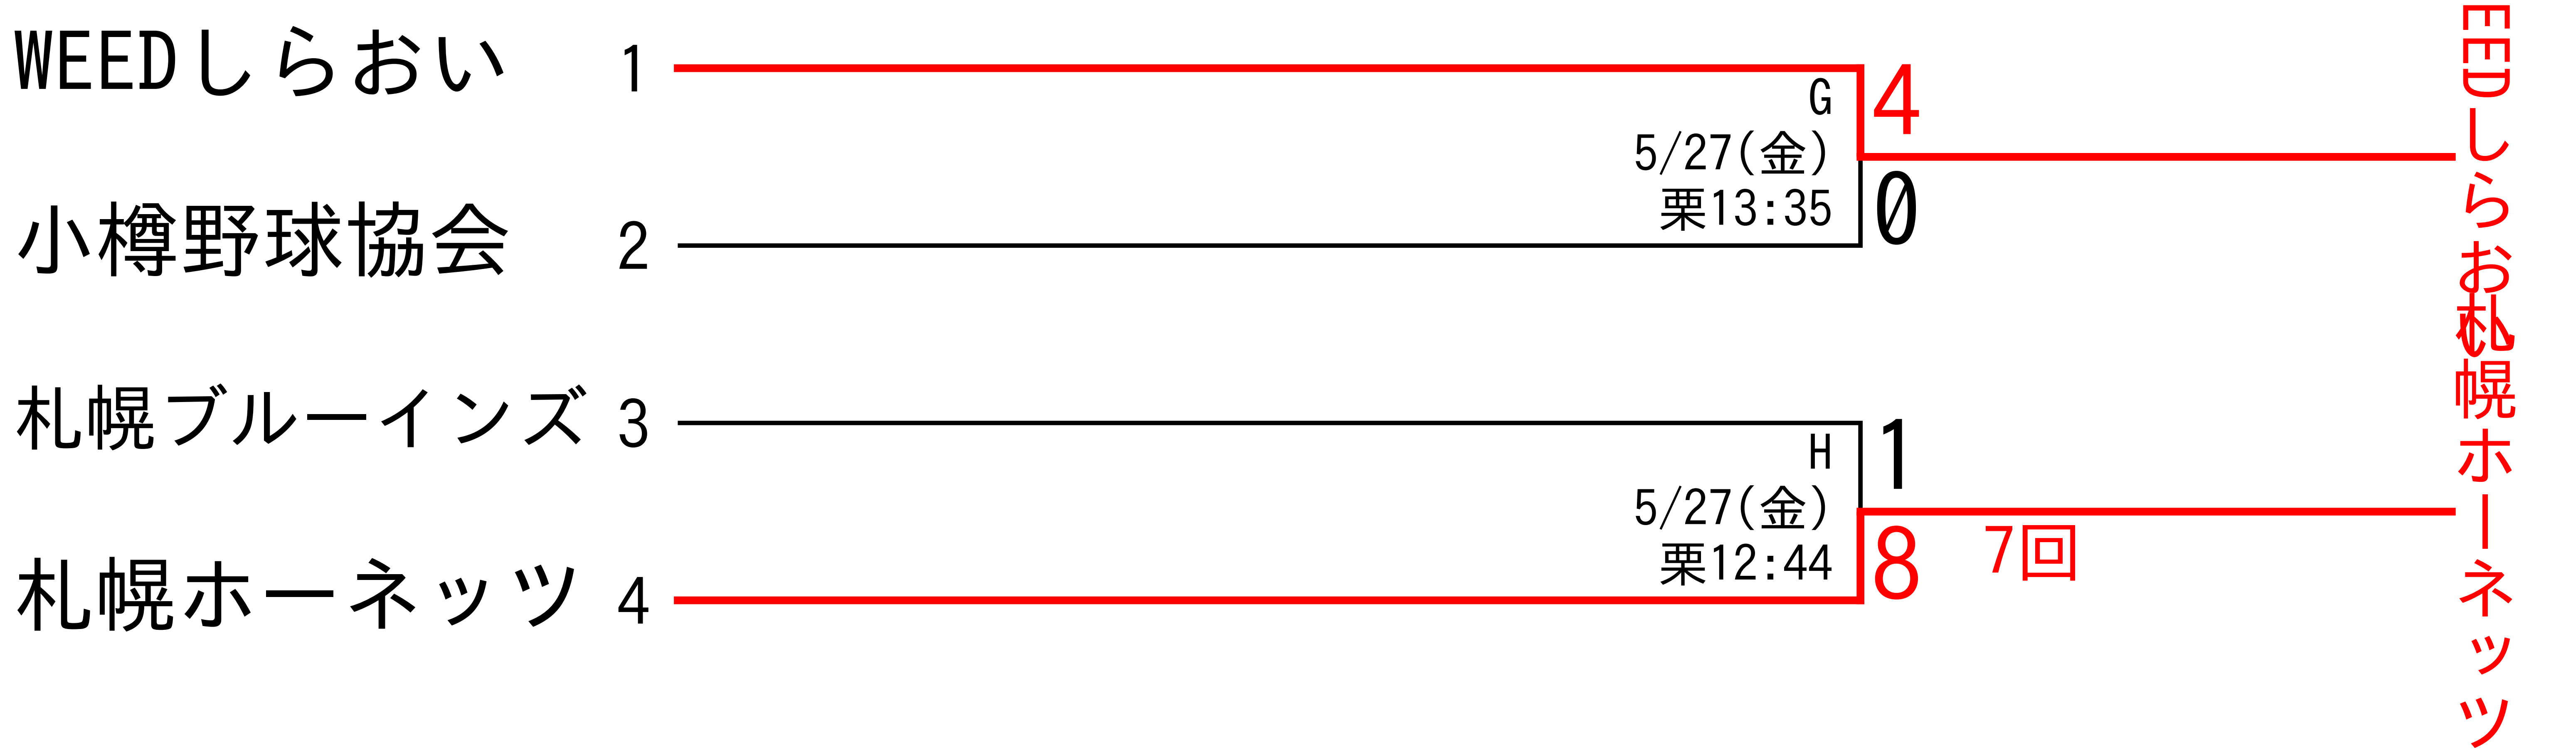

# 第93回都市対抗野球大会 北海道地区一次予選

## ■二次進出決定戦1

北海道硬式野球クラブ

日本製鉄室蘭シャークス

## ■敗者復活戦 1

## ■二次進出決定戦2