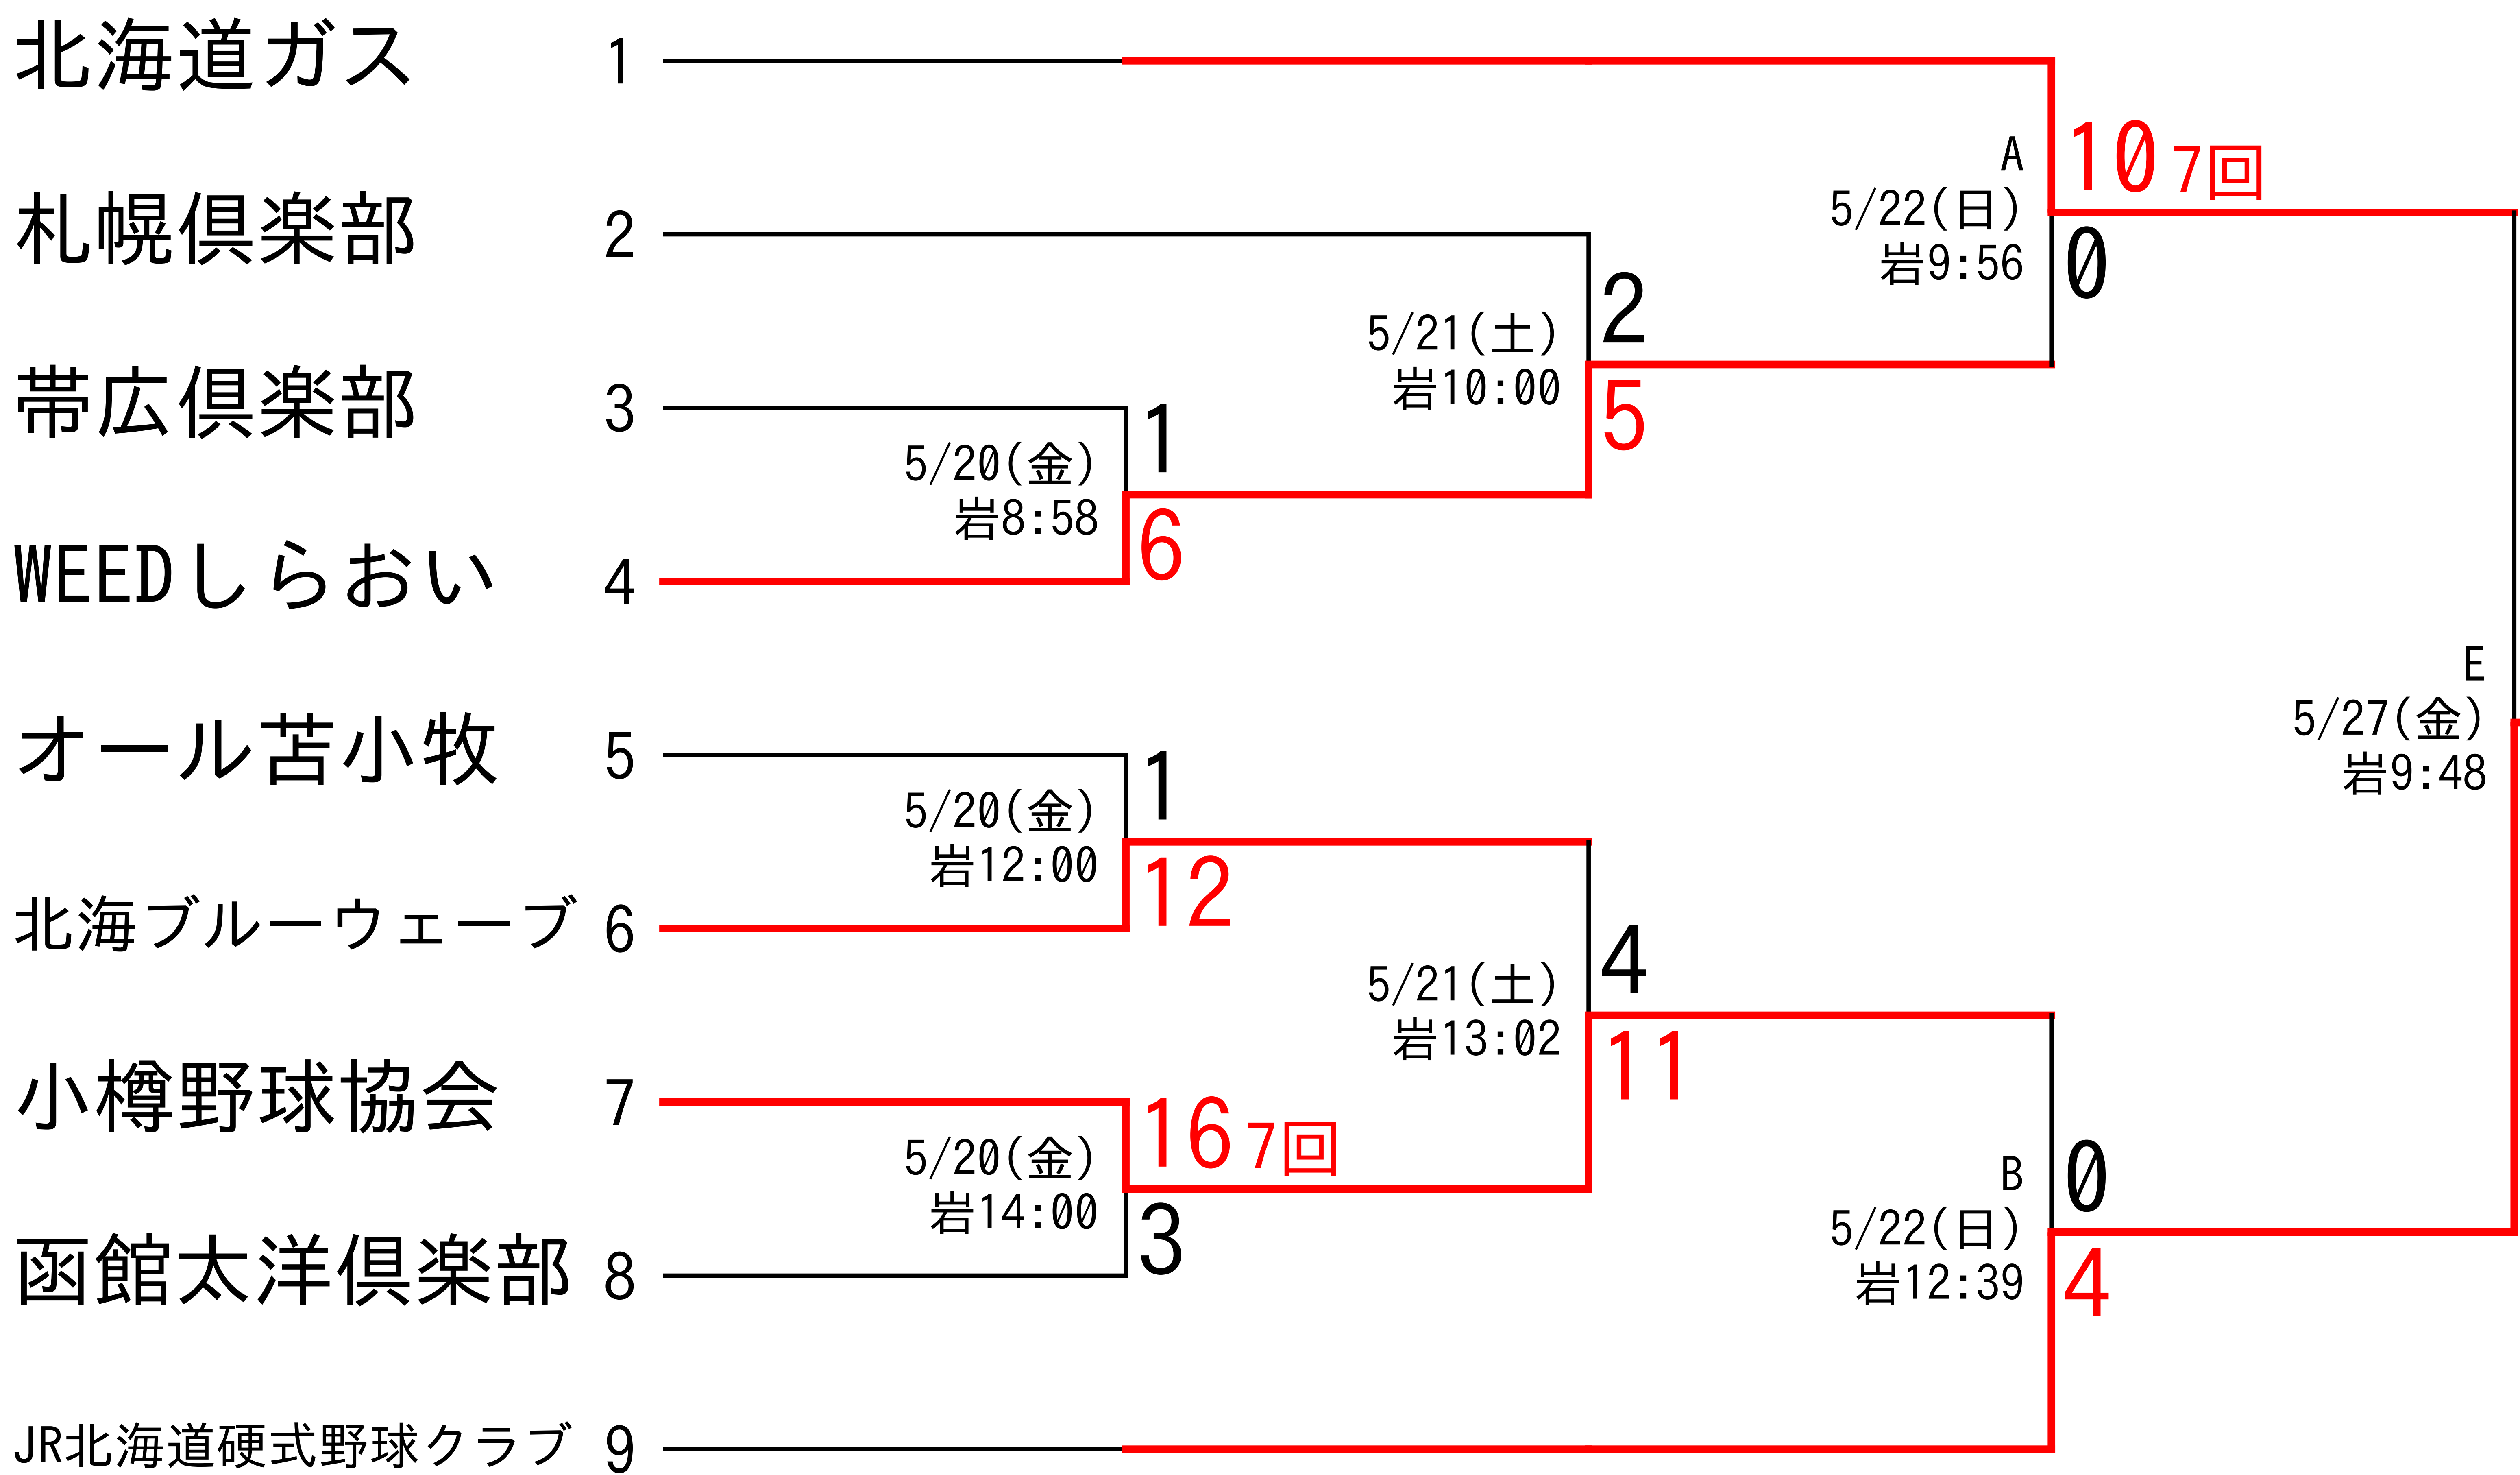

# 第93回都市対抗野球大会 北海道地区一次予選

## ■二次進出決定戦1

北海道硬式野球クラブ

日本製鉄室蘭シャークス

## ■敗者復活戦 1

## ■二次進出決定戦2