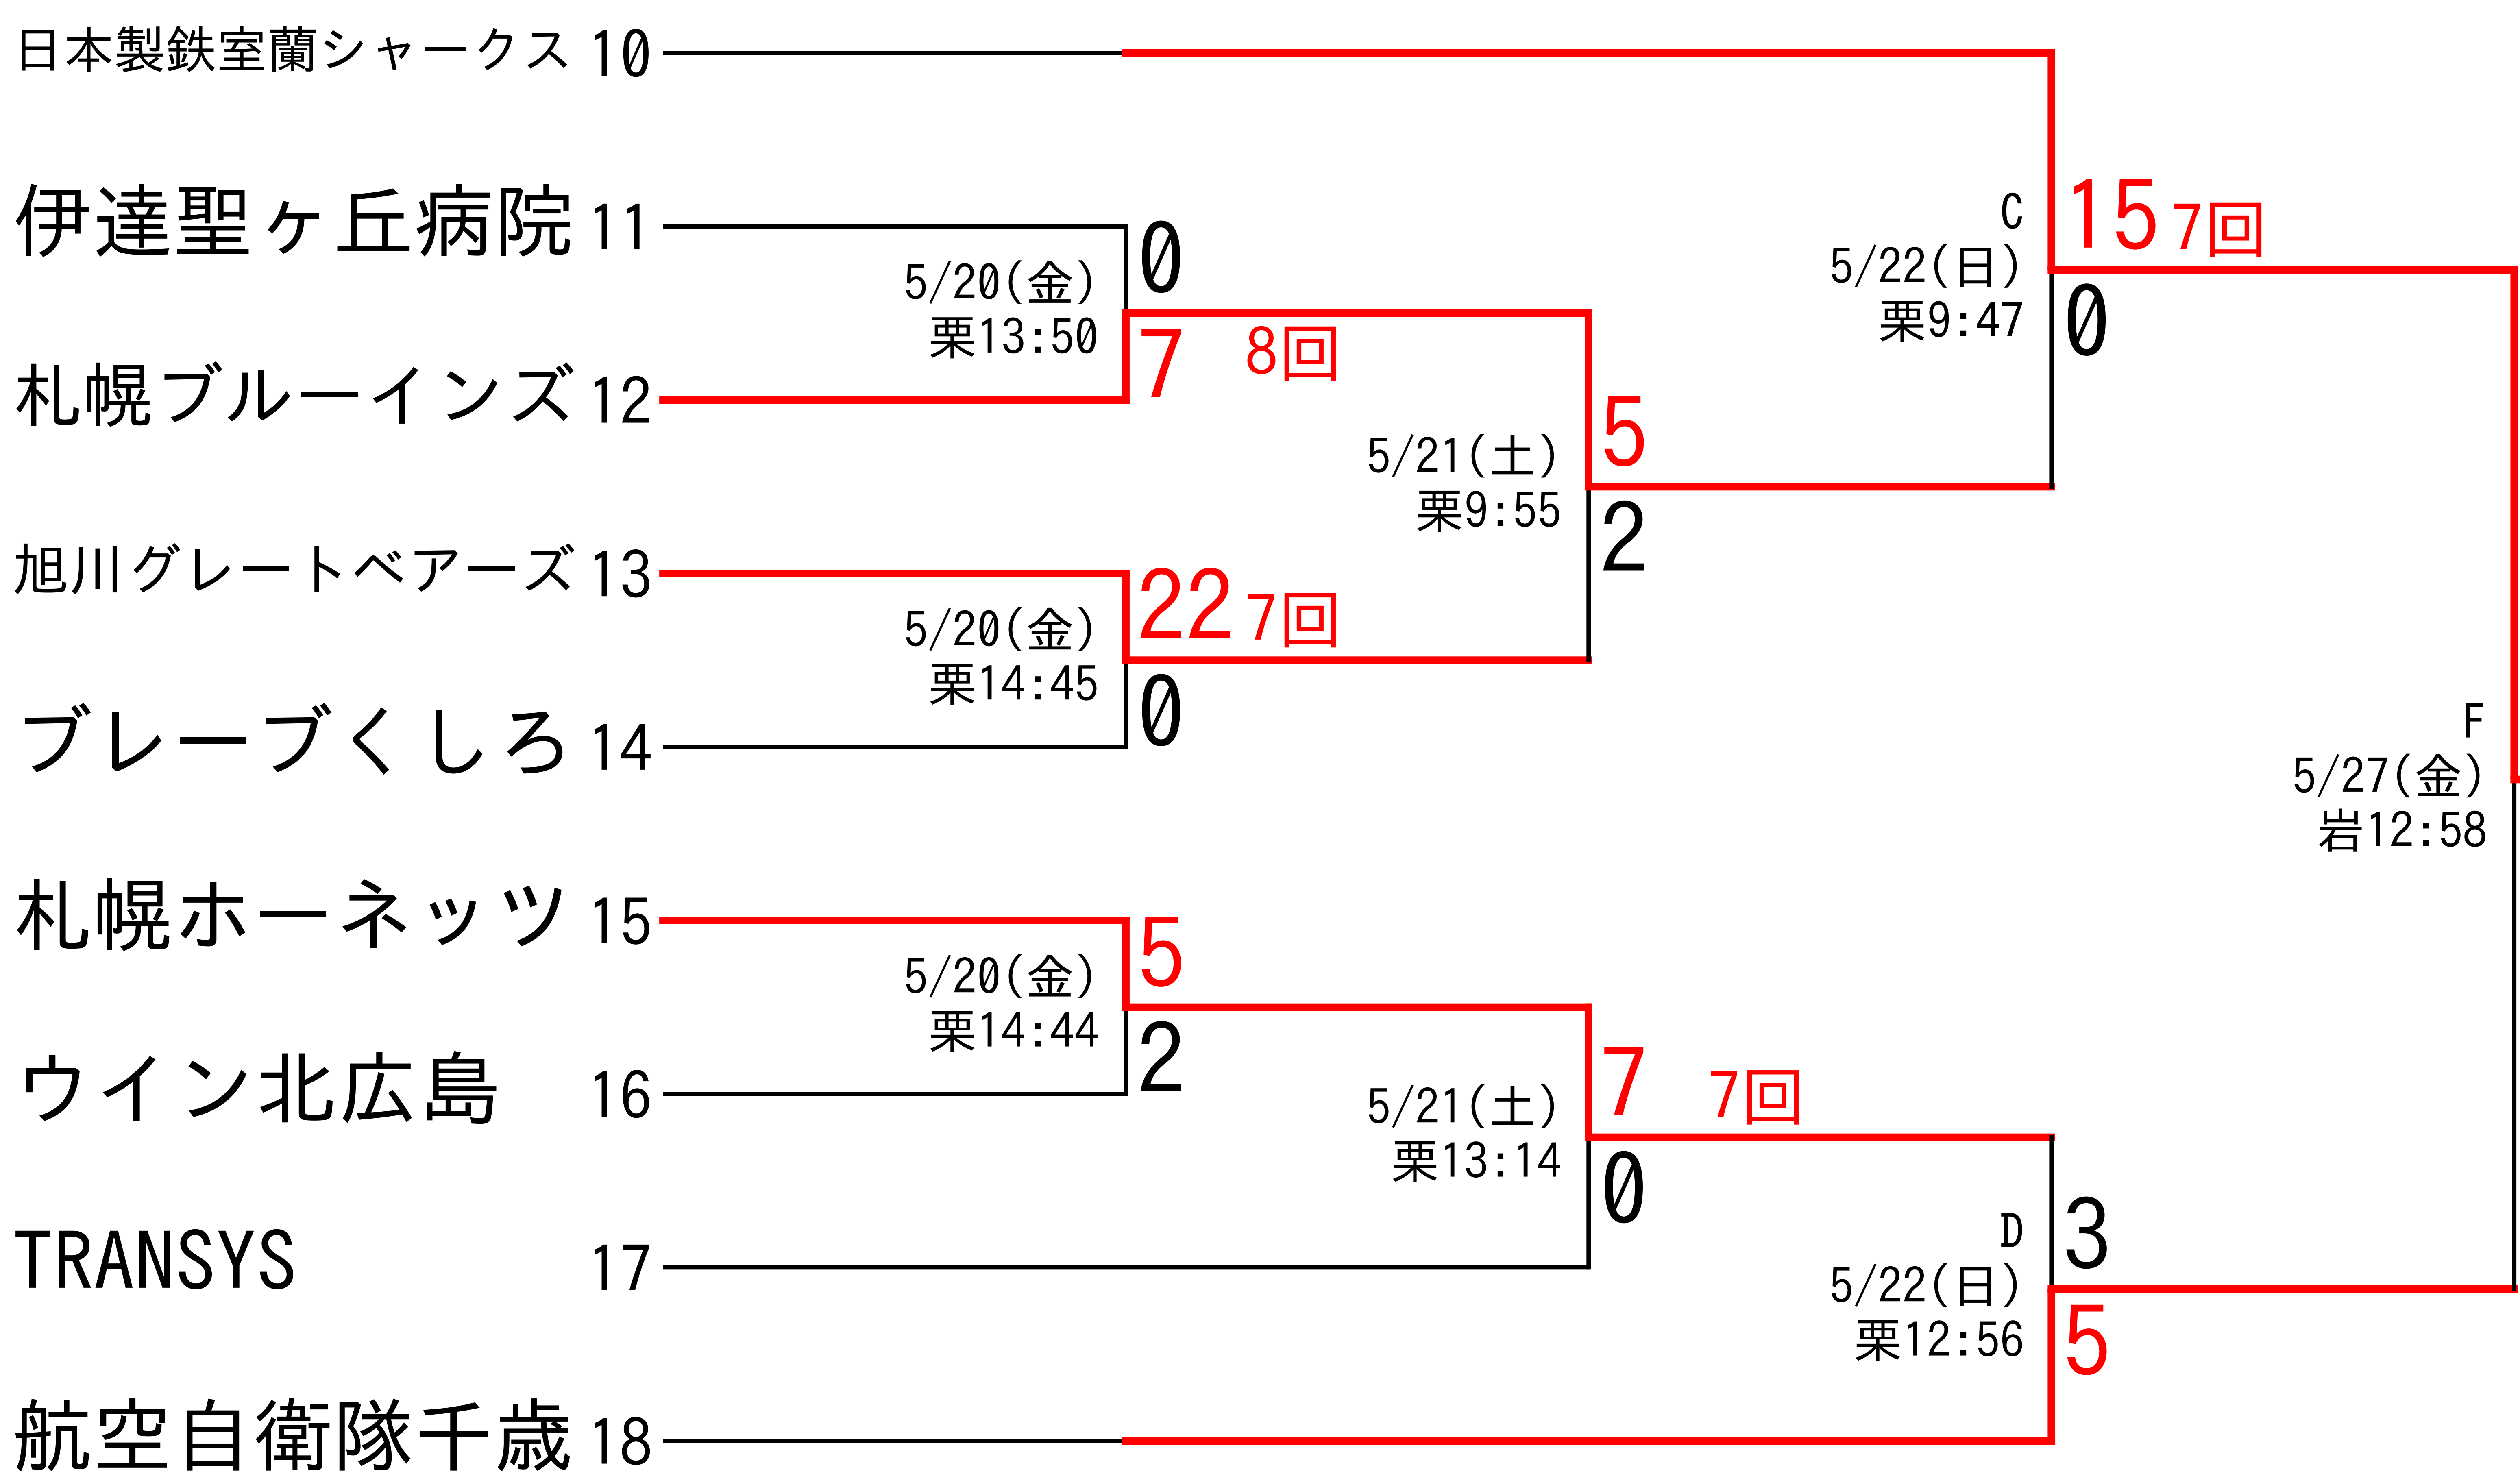

# 第93回都市対抗野球大会 北海道地区一次予選

## ■二次進出決定戦1

北海道硬式野球クラブ

日本製鉄室蘭シャークス

## ■敗者復活戦 1

## ■二次進出決定戦2